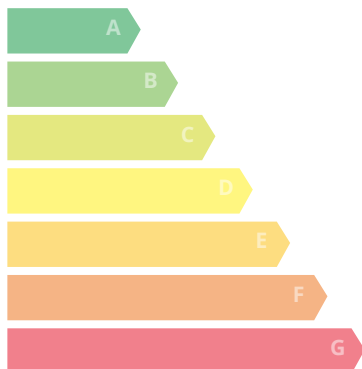

Suzan Temel

28600 Luisant Et Alentours, France
s.temel@maap-immobilier.fr
+33 6 34 28 98 65

Agent commercial indépendant de SAS
Immobilier Email - EI
RSAC 91375585600014

11 mai 2026

Réf. Bien B36223

Diagnostic de performances énergétiques

Diagnostic de performance énergétique non soumis -
Consommation non exploitable